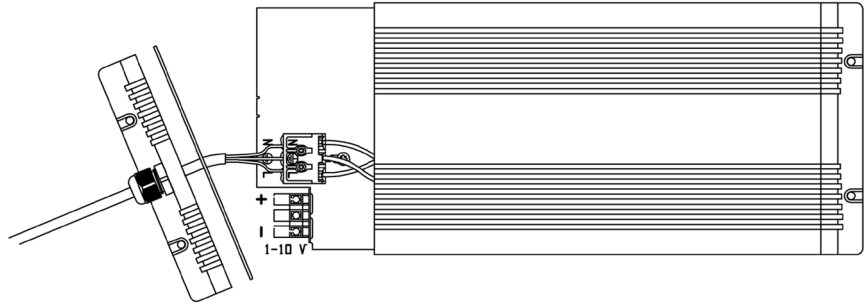

VPL30 T
VPL30 CT
VPL30 NL
VPL30 FL
VPL30 KT

1501452
1501453
1501454
1501455
1501456

Ei saa kytkeä jännitteellisenä!

Do not connect during the voltage on!

Запрещается подключение проводов к проектору, на который подано напряжение!

Ilman himmennystä
Without dimming
Без диммирования

Himmennys 1-10 V
Dimming 1 -10 V
Диммирование 1 - 10 В

Huom! Muista asentaa tiiviste
 Nb! Be sure to install the seal
 Внимание! Не забудьте вставить уплотнение