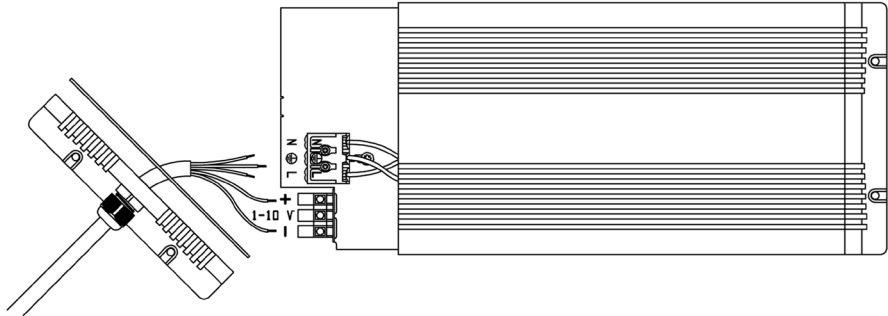

VPL30 T
VPL30 CT
VPL30 NL
VPL30 FL
VPL30 KT

1501452
1501453
1501454
1501455
1501456

Ei saa kytkeä jännitteellisenä!

Do not connect during the voltage on!

Запрещается подключение проводов к проектору, на который подано напряжение!

Ilman himmennystä
Without dimming
Без диммирования

Himmennys 1-10 V
Dimming 1 -10 V
Диммирование 1 - 10 В

Huom! Muista asentaa tiiviste
 Nb! Be sure to install the seal
 Внимание! Не забудьте вставить уплотнение