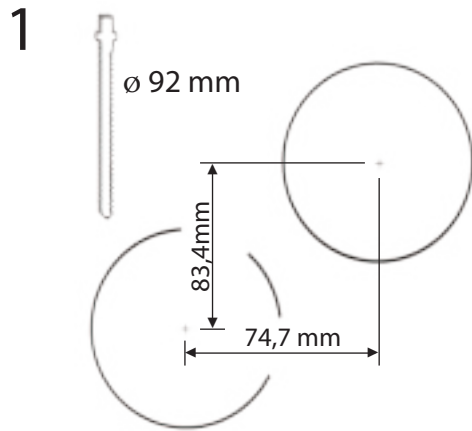

KIVI

1545822

OK

FIBER

LED