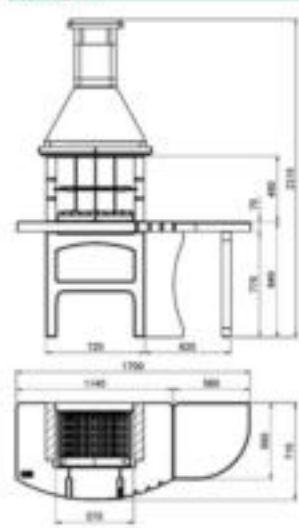

- 57101048
8018459129151
- 57101048E
8018459129168
- 6/8
- от 60x40
Решетка из нержавеющей стали
- кг 565
- 90x60 H.152
- 42
- 40
- Работает на дровах и углях
- Предварительная полка
- Отдельная полка CRYSTAL
- Решетка из нержавеющей стали

- 1** Возможность установки вертела
- 2** Решетка No-Fume (Невысвобождающая) регулируется по 3 уровням.
- 3** Специальные отверстия для аксессуаров.
- 4** Большой рабочий стол.
- 5** Easy Fire.

РАЗМЕРЫ

ОПИСАНИЕ

Барбекю из гранулированного кирпича. Рабочая поверхность и очаг цвета "РОЗОВЫЙ АШГ", рабочая поверхность с отдельной полкой CRYSTAL. Поверхность для огня из алюминированной стали EASY FIRE для более легкого розжига. Три уровня для размещения биологически чистой решетки из нержавеющей стали и большой двусторонней стали. Простой монтаж благодаря использованию клея "BETONFAST" от SUNDAY, который можно найти среди аксессуаров. Используется с применением дровяного угля и дров.