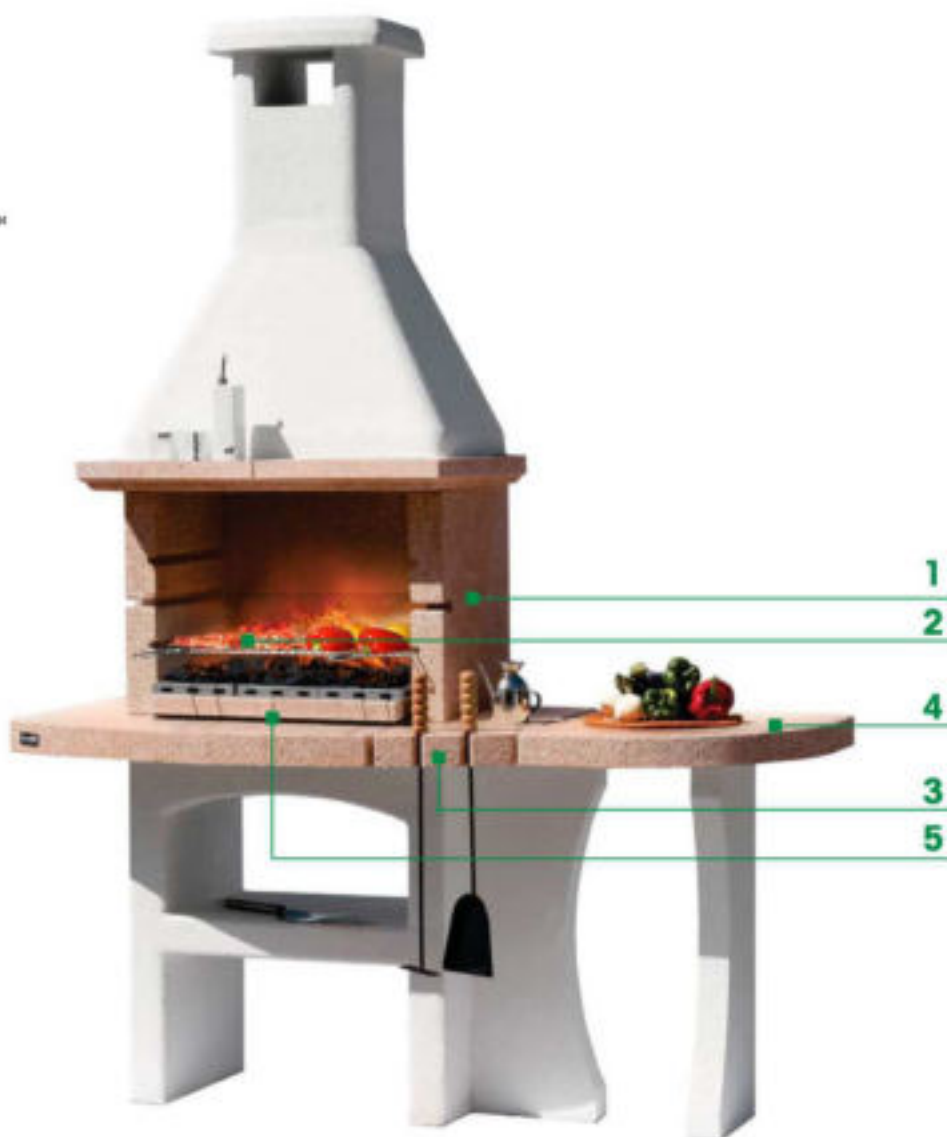

- 57101048
8018459129151
- 57101048E
8018459129168
- 6/8
- от 60x40
Решетка из нержавеющей стали
- кг 565
- 90x60 H.152
- 42
- 40
- Работает на дровах и углях
- Предварительная полка
- Отдельная полка CRYSTAL
- Решетка из нержавеющей стали

- 1** Возможность установки вертела
- 2** Решетка No-Fume (Невысвобождающая) регулируется по 3 уровням.
- 3** Специальные отверстия для аксессуаров.
- 4** Большой рабочий стол.
- 5** Easy Fire.

РАЗМЕРЫ

ОПИСАНИЕ

Барбекю из гранулированного кирпича. Рабочая поверхность и очаг цвета "РОЗОВЫЙ АШГ", рабочая поверхность с отдельной полкой CRYSTAL. Поверхность для огня из алюминированной стали EASY FIRE для более легкого розжига. Три уровня для размещения биологически чистой решетки из нержавеющей стали и большой двусторонней стали. Простой монтаж благодаря использованию клея "BETONFAST" от SUNDAY, который можно найти среди аксессуаров. Используется с применением дровяного угля и дров.