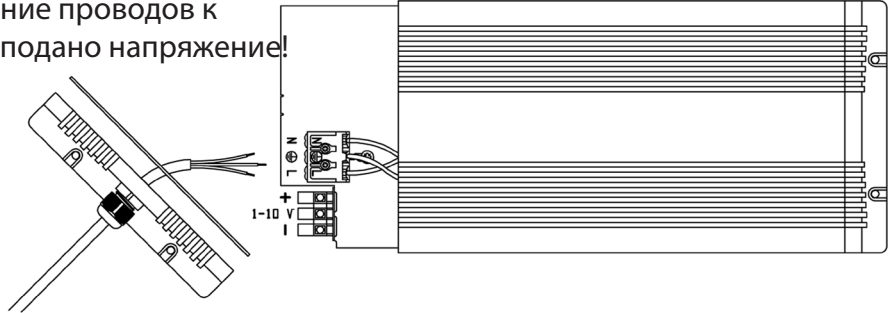

VPL30 T
VPL30 CT
VPL30 NL
VPL30 FL
VPL30 KT

1501452
1501453
1501454
1501455
1501456

Ei saa kytkeä jännitteellisenä!

Do not connect during the voltage on!

Запрещается подключение проводов к проектору, на который подано напряжение!

Ilman himmennystä
Without dimming
Без диммирования

Himmennys 1-10 V
Dimming 1 -10 V
Диммирование 1 - 10 В

Huom! Muista asentaa tiiviste
 Nb! Be sure to install the seal
 Внимание! Не забудьте вставить уплотнение