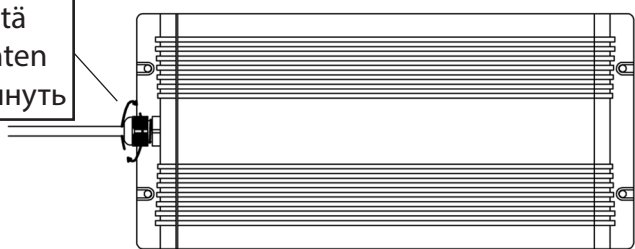

Ilman himmennystä
Without dimming
Без диммирования

Himmennys 1-10 V
Dimming 1 -10 V
Диммирование 1 - 10 В

Huom! Muista asentaa tiiviste
 Nb! Be sure to install the seal
 Внимание! Не забудьте вставить уплотнение

Huom! Kiristä
 Nb! Tighten
 Внимание! Затянуть

Projektorin asennusasennot!
 Projector mounting positions!
 Допустимые положения для монтажа проектора

HUOM! Saunassa max. asennuskorkeus 80 cm.
 NB! In a sauna max. installation height is 80 cm.
 ВНИМАНИЕ! Максимальная высота установки в сауне 80 см.