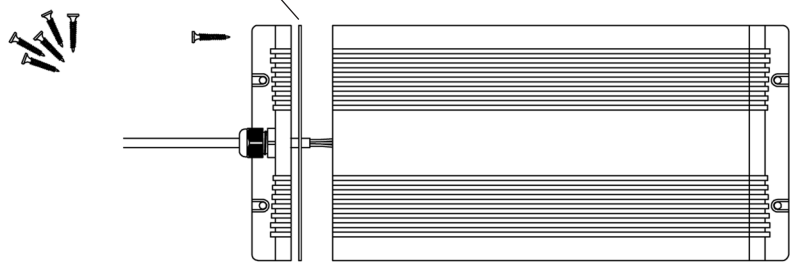

VPL30 T
VPL30 CT
VPL30 NL
VPL30 FL
VPL30 KT

1501452
1501453
1501454
1501455
1501456

Ei saa kytkeä jännitteellisenä!

Do not connect during the voltage on!

Запрещается подключение проводов к проектору, на который подано напряжение!

Ilman himmennystä
Without dimming
Без диммирования

Himmennys 1-10 V
Dimming 1 -10 V
Диммирование 1 - 10 В

Huom! Muista asentaa tiiviste
 Nb! Be sure to install the seal
 Внимание! Не забудьте вставить уплотнение