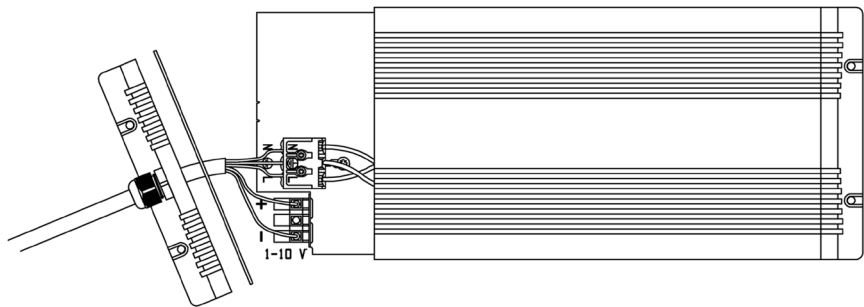

VPL30 T
VPL30 CT
VPL30 NL
VPL30 FL
VPL30 KT

1501452
1501453
1501454
1501455
1501456

Ei saa kytkeä jännitteellisenä!

Do not connect during the voltage on!

Запрещается подключение проводов к проектору, на который подано напряжение!

Ilman himmennystä
Without dimming
Без диммирования

Himmennys 1-10 V
Dimming 1 -10 V
Диммирование 1 - 10 В

Huom! Muista asentaa tiiviste
 Nb! Be sure to install the seal
 Внимание! Не забудьте вставить уплотнение