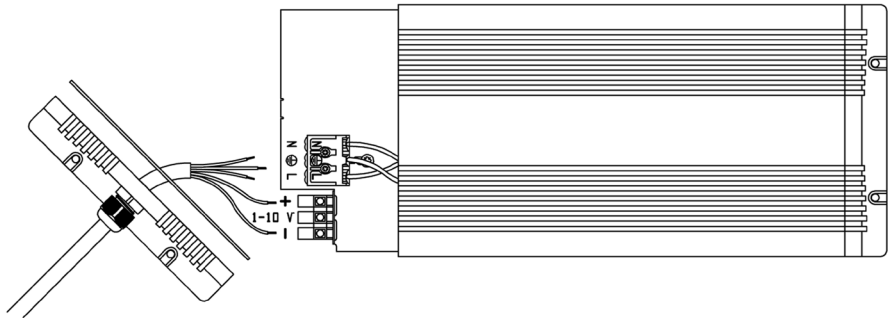

VPL30 T
VPL30 CT
VPL30 NL
VPL30 FL
VPL30 KT

1501452
1501453
1501454
1501455
1501456

Ei saa kytkeä jännitteellisenä!

Do not connect during the voltage on!

Запрещается подключение проводов к проектору, на который подано напряжение!

Ilman himmennystä
Without dimming
Без диммирования

Himmennys 1-10 V
Dimming 1 -10 V
Диммирование 1 - 10 В

Huom! Muista asentaa tiiviste
 Nb! Be sure to install the seal
 Внимание! Не забудьте вставить уплотнение