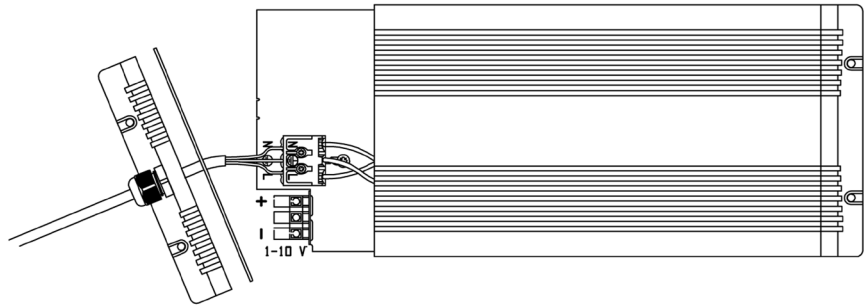

VPL30 T
VPL30 CT
VPL30 NL
VPL30 FL
VPL30 KT

1501452
1501453
1501454
1501455
1501456

Ei saa kytkeä jännitteellisenä!

Do not connect during the voltage on!

Запрещается подключение проводов к проектору, на который подано напряжение!

Ilman himmennystä
Without dimming
Без диммирования

Himmennys 1-10 V
Dimming 1 -10 V
Диммирование 1 - 10 В

Huom! Muista asentaa tiiviste
 Nb! Be sure to install the seal
 Внимание! Не забудьте вставить уплотнение