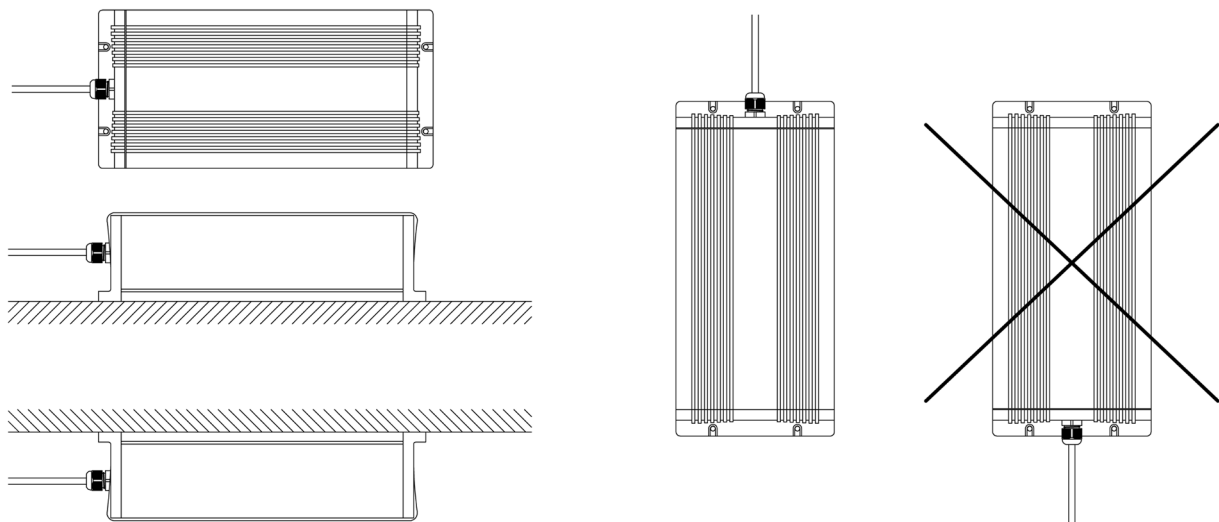

Huom! Kiristä
 Nb! Tighten
 Внимание! Затянуть

Projektorin asennusasennot!
 Projector mounting positions!
 Допустимые положения для монтажа проектора

HUOM! Saunassa max. asennuskorkeus 80 cm.
 NB! In a sauna max. installation height is 80 cm.
 ВНИМАНИЕ! Максимальная высота установки в сауне 80 см.