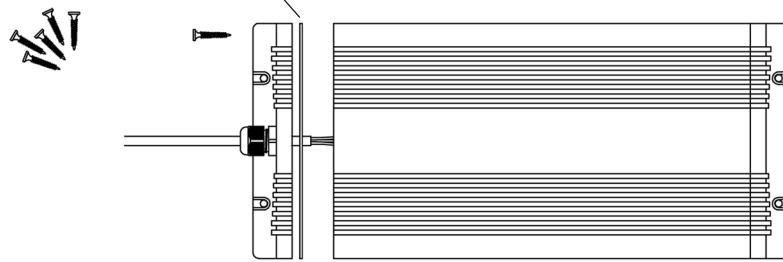

VPL30 T
VPL30 CT
VPL30 NL
VPL30 FL
VPL30 KT

1501452
1501453
1501454
1501455
1501456

Ei saa kytkeä jännitteellisenä!

Do not connect during the voltage on!

Запрещается подключение проводов к проектору, на который подано напряжение!

Ilman himmennystä
Without dimming
Без диммирования

Himmennys 1-10 V
Dimming 1 -10 V
Диммирование 1 - 10 В

Huom! Muista asentaa tiiviste
 Nb! Be sure to install the seal
 Внимание! Не забудьте вставить уплотнение