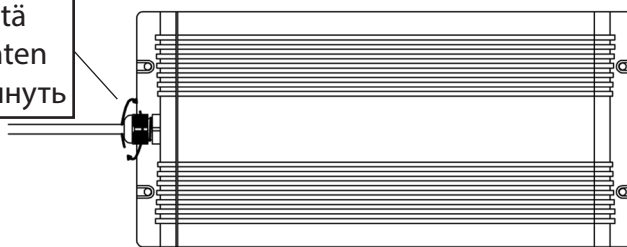

Ilman himmennystä
Without dimming
Без диммирования

Himmennys 1-10 V
Dimming 1 -10 V
Диммирование 1 - 10 В

Huom! Muista asentaa tiiviste
 Nb! Be sure to install the seal
 Внимание! Не забудьте вставить уплотнение

Huom! Kiristä
 Nb! Tighten
 Внимание! Затянуть

Projektorin asennusasennot!
 Projector mounting positions!
 Допустимые положения для монтажа проектора

HUOM! Saunassa max. asennuskorkeus 80 cm.
 NB! In a sauna max. installation height is 80 cm.
 ВНИМАНИЕ! Максимальная высота установки в сауне 80 см.