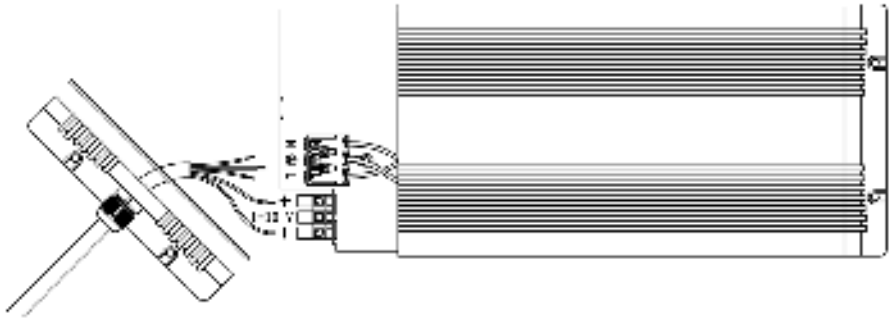

VPL30 T  
VPL30 CT  
VPL30 NL  
VPL30 FL  
VPL30 KT

1501452  
1501453  
1501454  
1501455  
1501456

Ei saa kytkeä jännitteellisenä!

Do not connect during the voltage on!

Запрещается подключение проводов к проектору, на который подано напряжение!

Ilman himmennystä  
Without dimming  
Без диммирования

Himmennys 1-10 V  
Dimming 1 -10 V  
Диммирование 1 – 10 В

Huom! Muista asentaa tiiviste  
 Nb! Be sure to install the seal  
 Внимание! Не забудьте вставить уплотнение