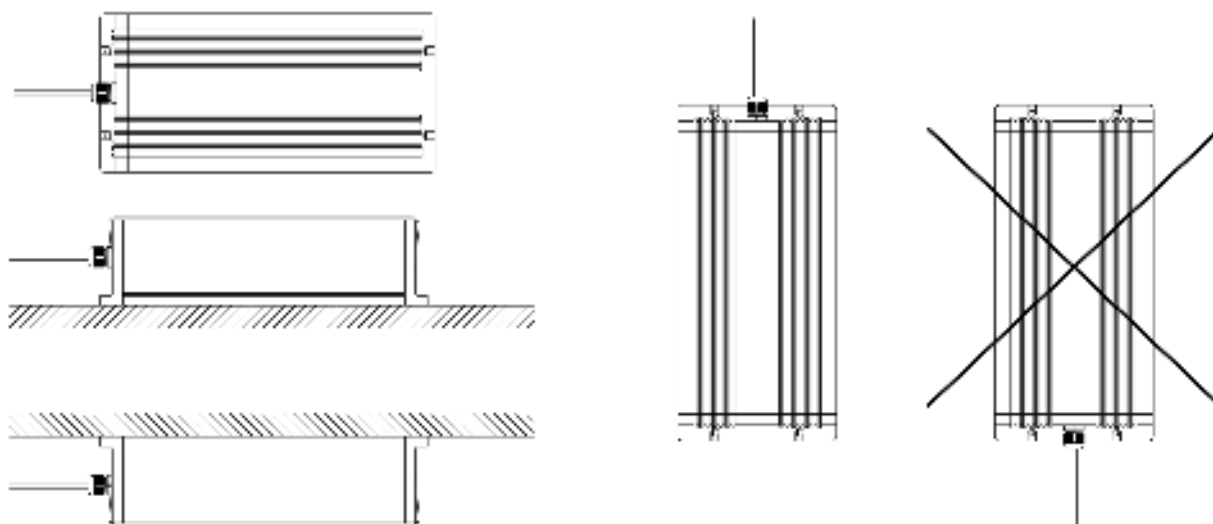

Huom! Kiristä  
 Nb! Tighten  
 Внимание! Затянуть

Projektorin asennusasennot!  
 Projector mounting positions!  
 Допустимые положения для монтажа проектора

HUOM! Saunassa max. asennuskorkeus 80 cm.  
 NB! In a sauna max. installation height is 80 cm.  
 ВНИМАНИЕ! Максимальная высота установки в сауне 80 см.