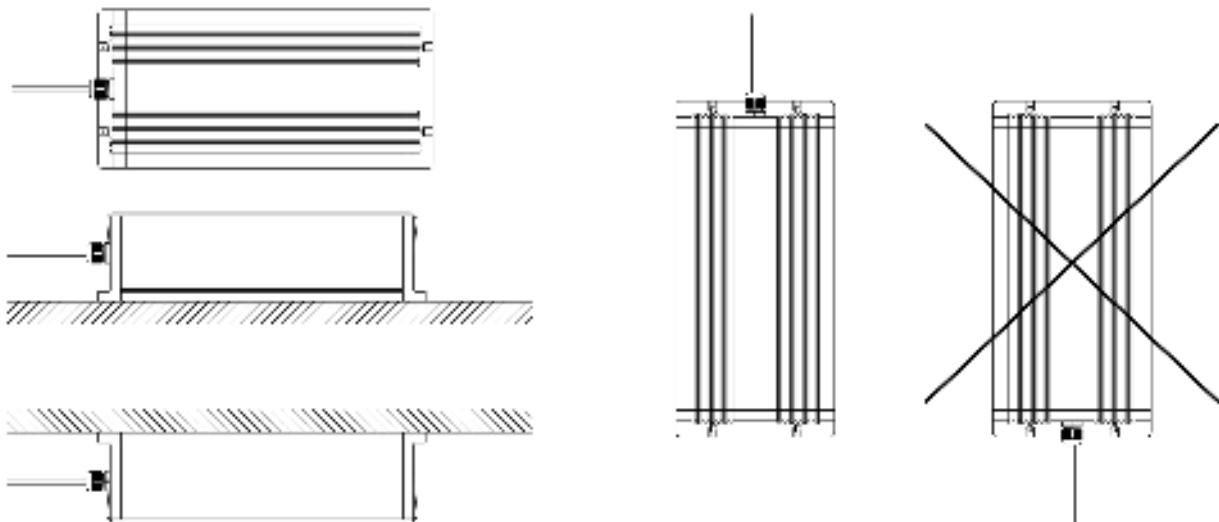

Huom! Kiristä  
 Nb! Tighten  
 Внимание! Затянуть

Projektorin asennusasennot!  
 Projector mounting positions!  
 Допустимые положения для монтажа проектора

HUOM! Saunassa max. asennuskorkeus 80 cm.  
 NB! In a sauna max. installation height is 80 cm.  
 ВНИМАНИЕ! Максимальная высота установки в сауне 80 см.