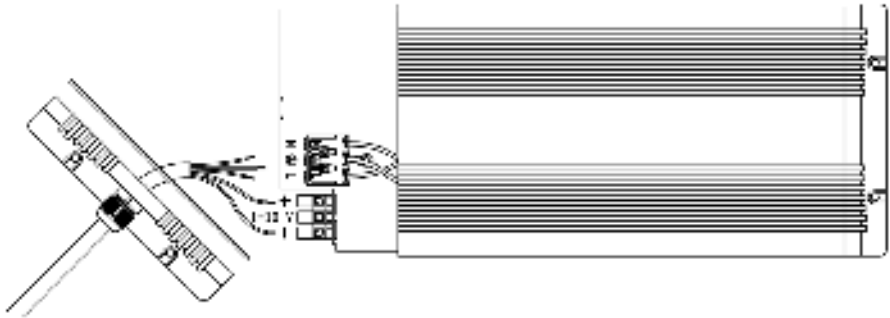

VPL30 T
VPL30 CT
VPL30 NL
VPL30 FL
VPL30 KT

1501452
1501453
1501454
1501455
1501456

Ei saa kytkeä jännitteellisenä!

Do not connect during the voltage on!

Запрещается подключение проводов к проектору, на который подано напряжение!

Ilman himmennystä
Without dimming
Без диммирования

Himmennys 1-10 V
Dimming 1 -10 V
Диммирование 1 – 10 В

Huom! Muista asentaa tiiviste
 Nb! Be sure to install the seal
 Внимание! Не забудьте вставить уплотнение