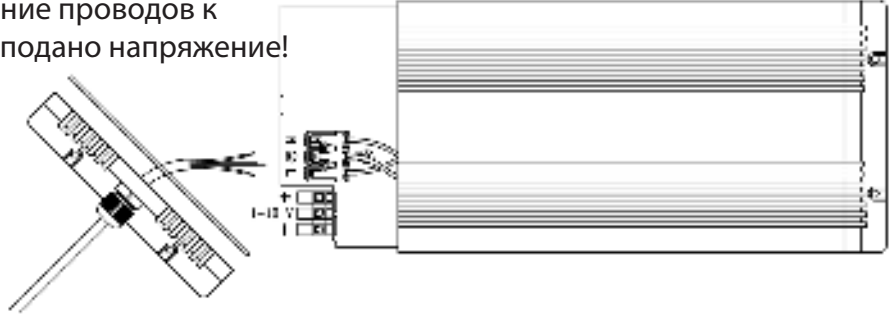

VPL30 T
VPL30 CT
VPL30 NL
VPL30 FL
VPL30 KT

1501452
1501453
1501454
1501455
1501456

Ei saa kytkeä jännitteellisenä!

Do not connect during the voltage on!

Запрещается подключение проводов к проектору, на который подано напряжение!

Ilman himmennystä
Without dimming
Без диммирования