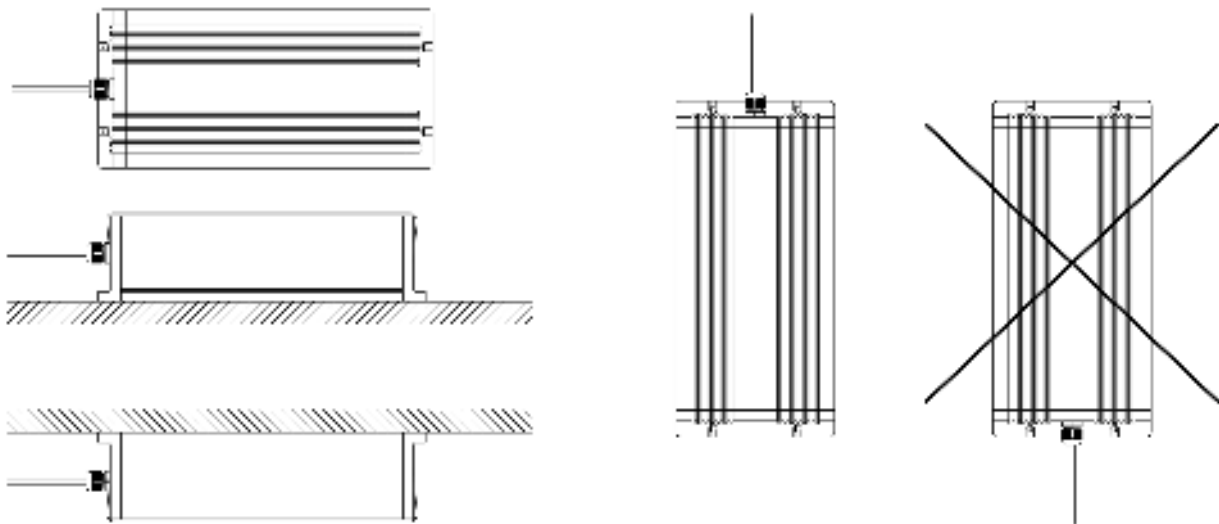

Huom! Kiristä
 Nb! Tighten
 Внимание! Затянуть

Projektorin asennusasennot!
 Projector mounting positions!
 Допустимые положения для монтажа проектора

HUOM! Saunassa max. asennuskorkeus 80 cm.
 NB! In a sauna max. installation height is 80 cm.
 ВНИМАНИЕ! Максимальная высота установки в сауне 80 см.