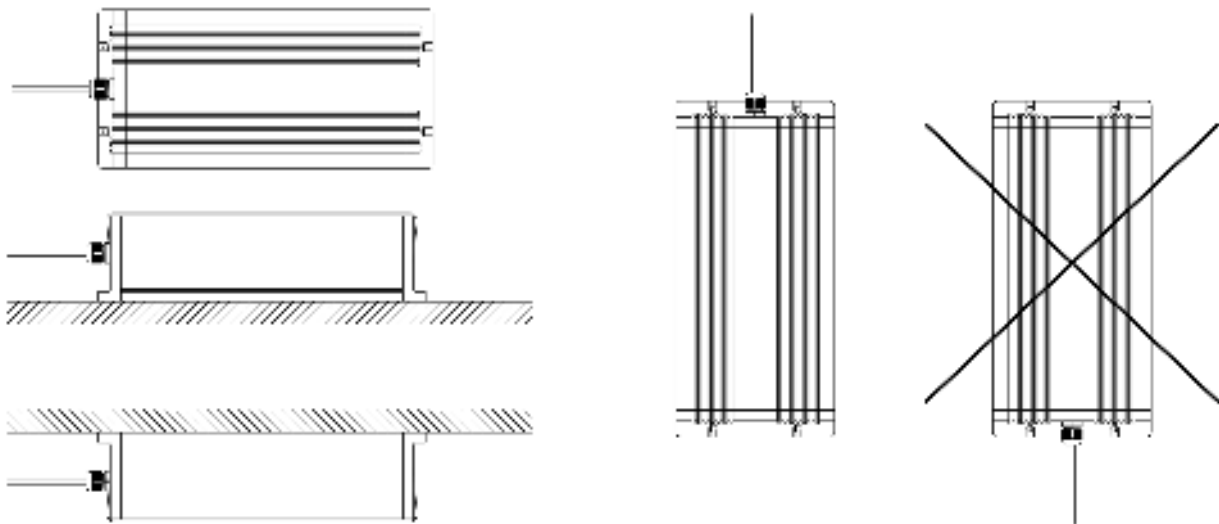

Huom! Kiristä  
 Nb! Tighten  
 Внимание! Затянуть

Projektorin asennusasennot!  
 Projector mounting positions!  
 Допустимые положения для монтажа проектора

HUOM! Saunassa max. asennuskorkeus 80 cm.  
 NB! In a sauna max. installation height is 80 cm.  
 ВНИМАНИЕ! Максимальная высота установки в сауне 80 см.